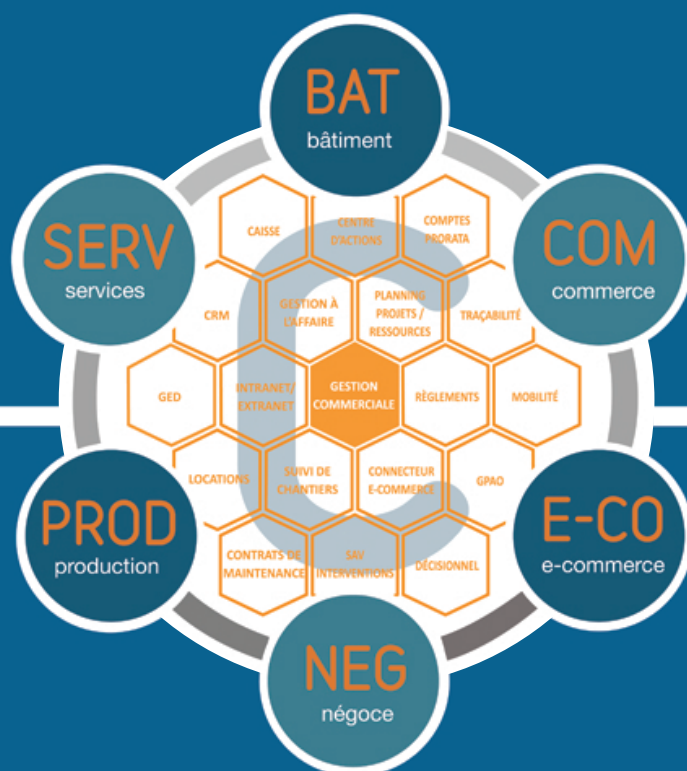

codial

bâtiment

LOGICIEL
100% français

PGI MÉTIER

NOUVELLE GÉNÉRATION

Intégré, souple, intuitif et rapide dans sa mise en oeuvre, Codial s'enrichit depuis 20 ans de l'expérience de ses 18 000 utilisateurs et répond aujourd'hui à l'évolution des usages avec son ergonomie totalement inédite dans le monde des logiciels de gestion.